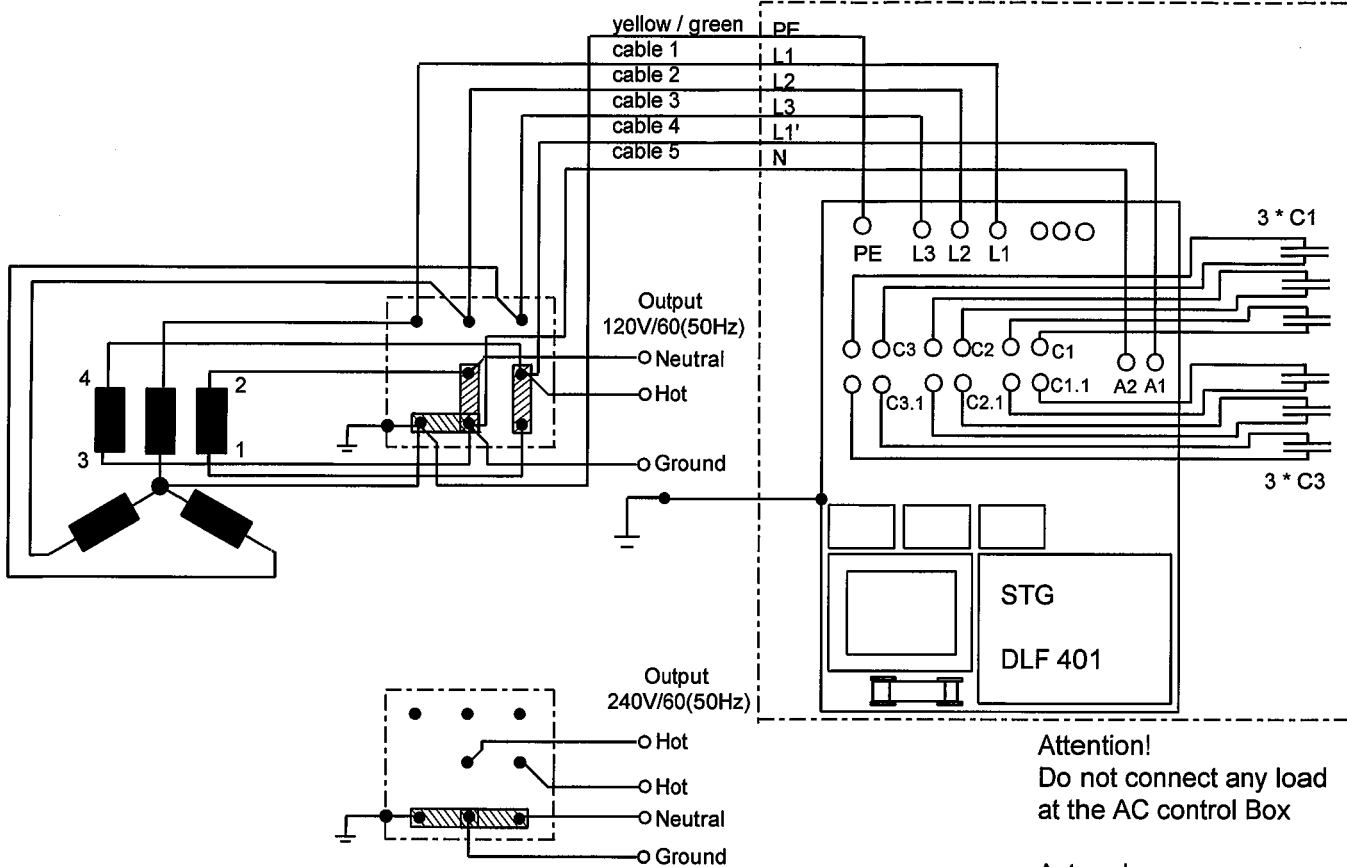

AC Control Box

Remote Control Panel

230V(240V)
60 Hz

DC Wiring

ICEMASTER Panda generators		Otto-Hahn Straße 40, 33104 Paderborn Tel.: 05254 / 4098 Fax.: 05254 / 85724	
Tag	12.05.98	Name	Panda 4000 SC/FC wiring
Bearb.		Backes	
Ger.			115V (120V) / 230V (240V) 60Hz (50Hz)
Norm			ASB:STG, DLF401