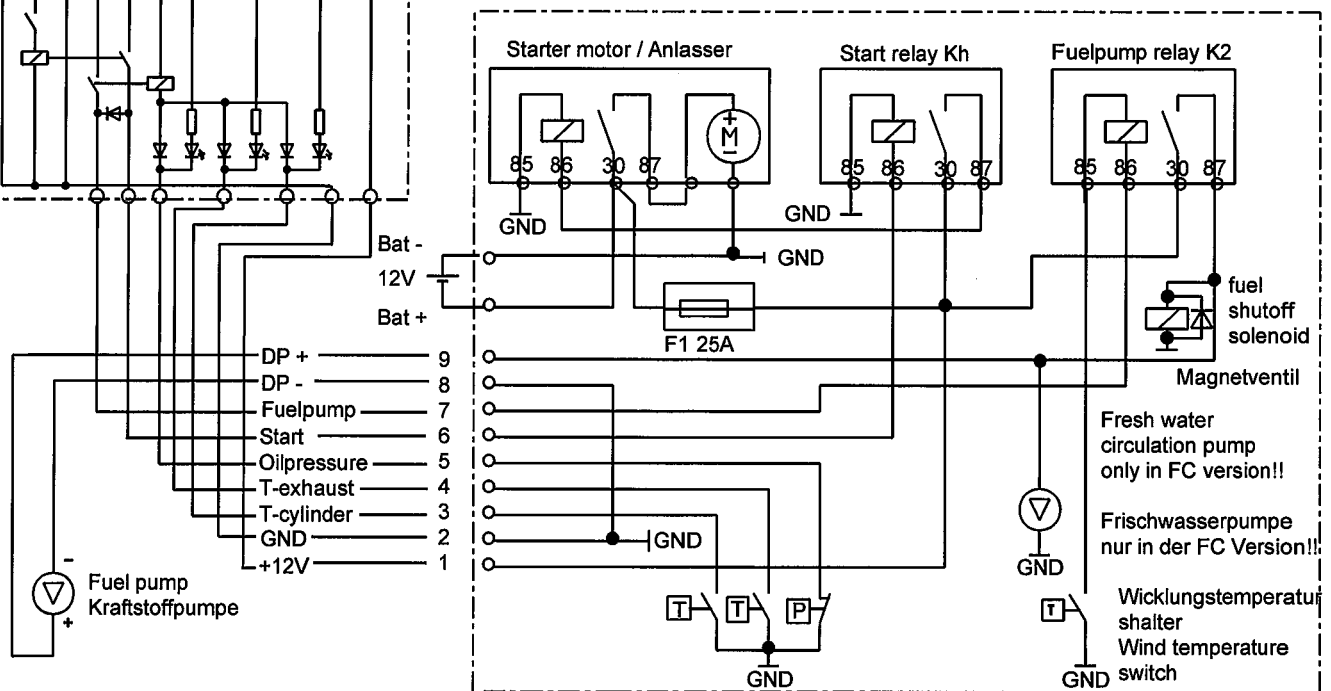

AC Control Box

Remote Control Panel

230V(240V)
60 Hz

DC Wiring

ICEMASTER Panda generators		Otto-Hahn Straße 40, 33104 Paderborn Tel.: 05254 / 4098 Fax.: 05254 / 85724	
Tag	12.05.98	Name	Panda 4000 SC/FC wiring
Bearb.		Backes	
Ger.			115V (120V) / 230V (240V) 60Hz (50Hz)
Norm			ASB:STG, DLF401