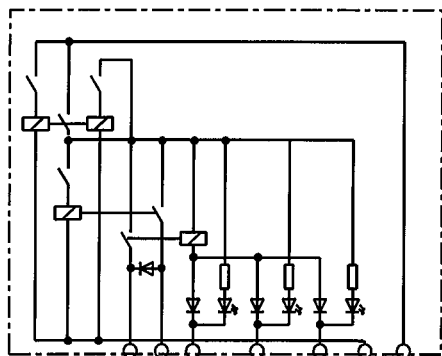

AC Control Box

Remote Control Panel

230V(240V)
60 Hz

DC Wiring

ICEMASTER Panda generators		Otto-Hahn Straße 40, 33104 Paderborn Tel.: 05254 / 4098 Fax.: 05254 / 85724	
Tag	12.05.98	Name	Panda 4000 SC/FC wiring
Bearb.		Backes	
Ger.			115V (120V) / 230V (240V) 60Hz (50Hz)
Norm			ASB:STG, DLF401