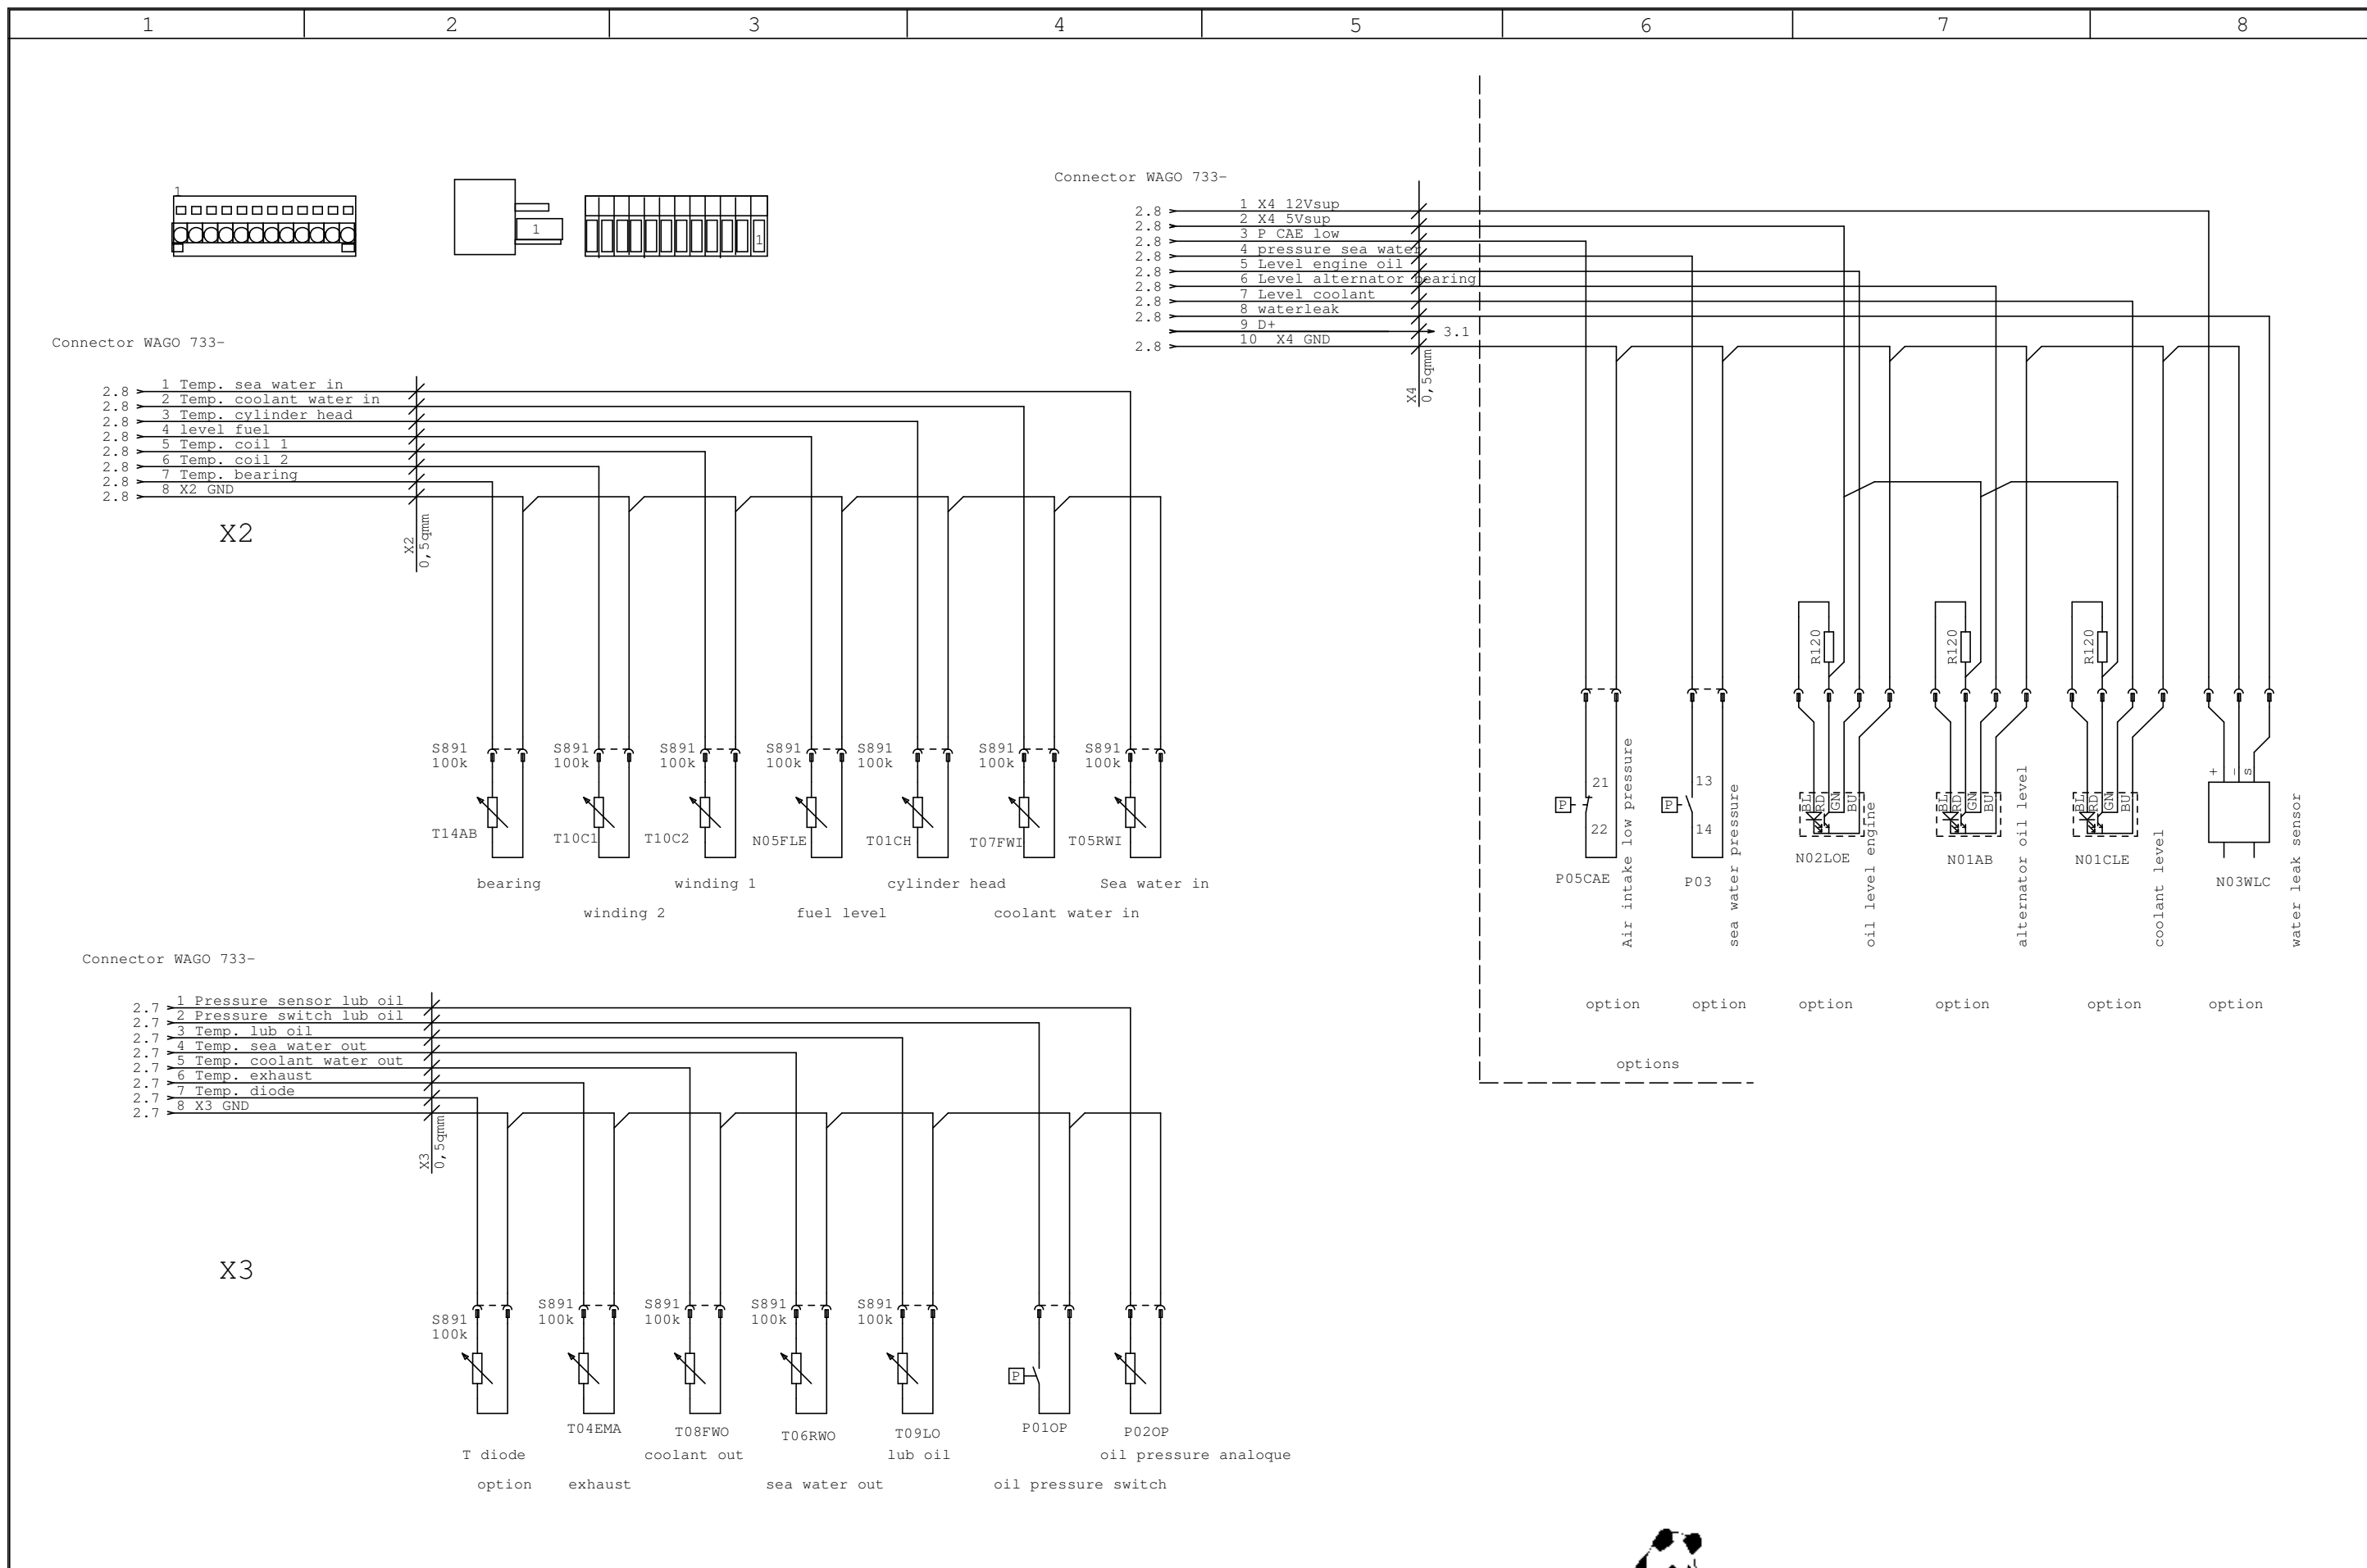

basic wiring winding

				Datum	08.08.2005									
				Bearb.		Marine Digital		P16		Fischer Panda Generators				
				Gepr.		120/240V 60Hz 230V/50Hz				www.fischerpanda.com				
Zust.	Änderung	Datum	Name	Norm		Urspr.	Ers.f	Ers.d				050558_2	=	
												050569_1	+	
											Blatt 1			
											von -4		Bl.	

				Datum	08.08.2005								
				Bearb.		Marine Digital		Fischer Panda Generators		050558_2			
				Gepr.		P16		www.fischerpanda.com		050569_2		Blatt 4	
Zust.	Änderung	Datum	Name	Norm	Urspr.	Ers.f	Ers.d					von -4 Bl.	